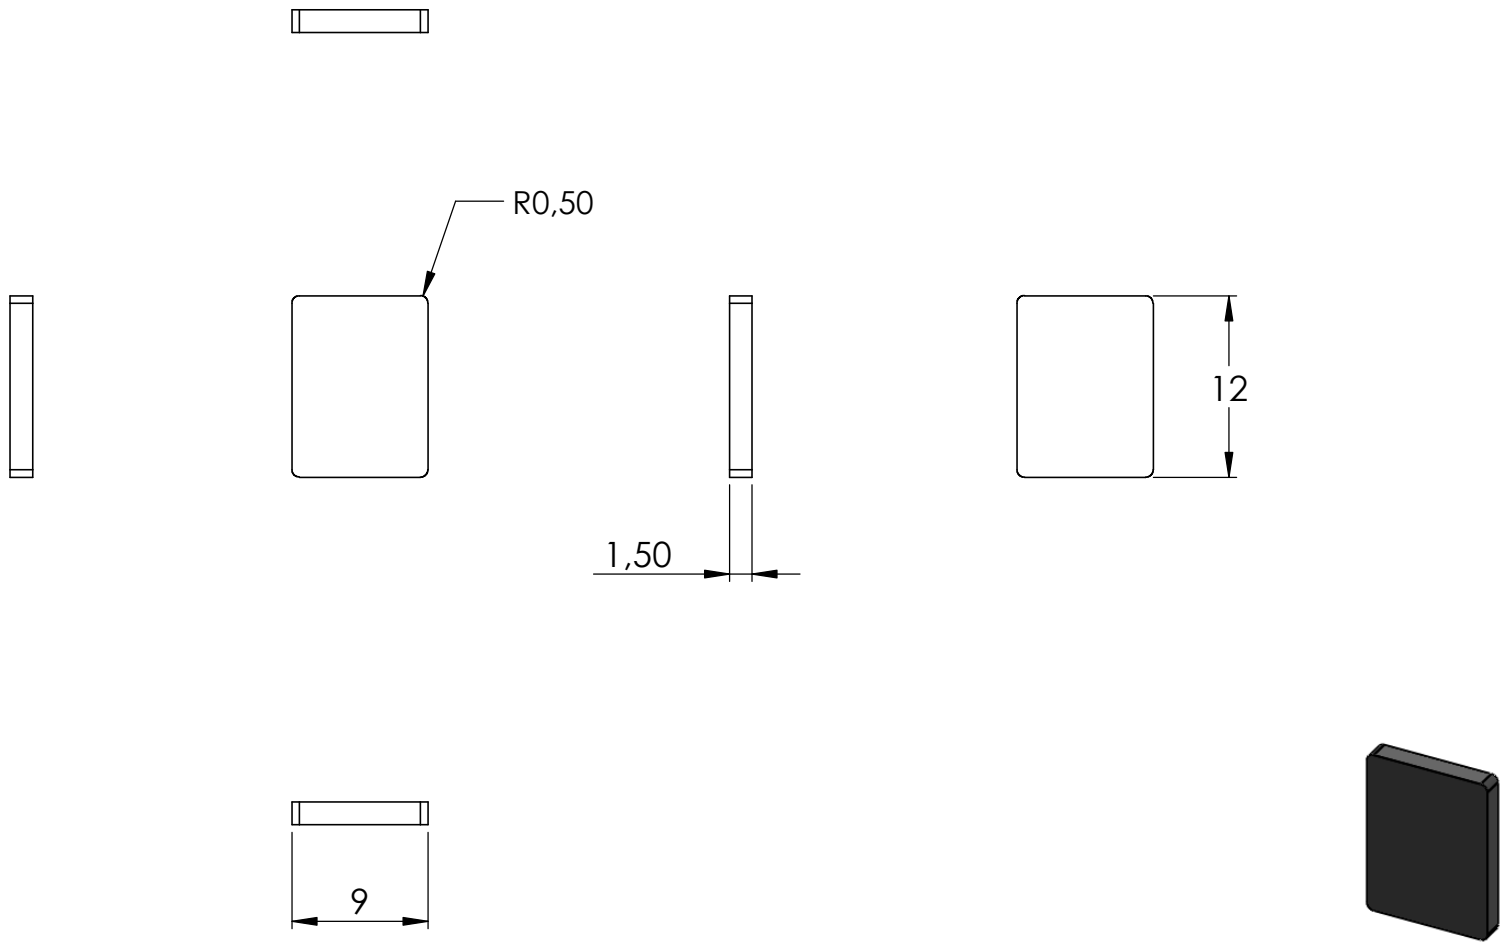

Sicherungsstift und
Sicherungsboden
optional erhältlich

*lichter Abstand zwischen
Glas und Pfosten

Sicherungsstift optional erhältlich

Sicherungsboden optional erhältlich

4	GK-P-G	2
5	DIN7991 M6x16	2
6	DIN 912 M8x20	1
7	14-STIFT	1
	14-STIFT Teil1	1
	14-STIFT Teil2	1
8	14-BODEN-ZN20	1
	14-BODEN-ZN20 Teil1	1
	14-BODEN-XXX Teil2	1