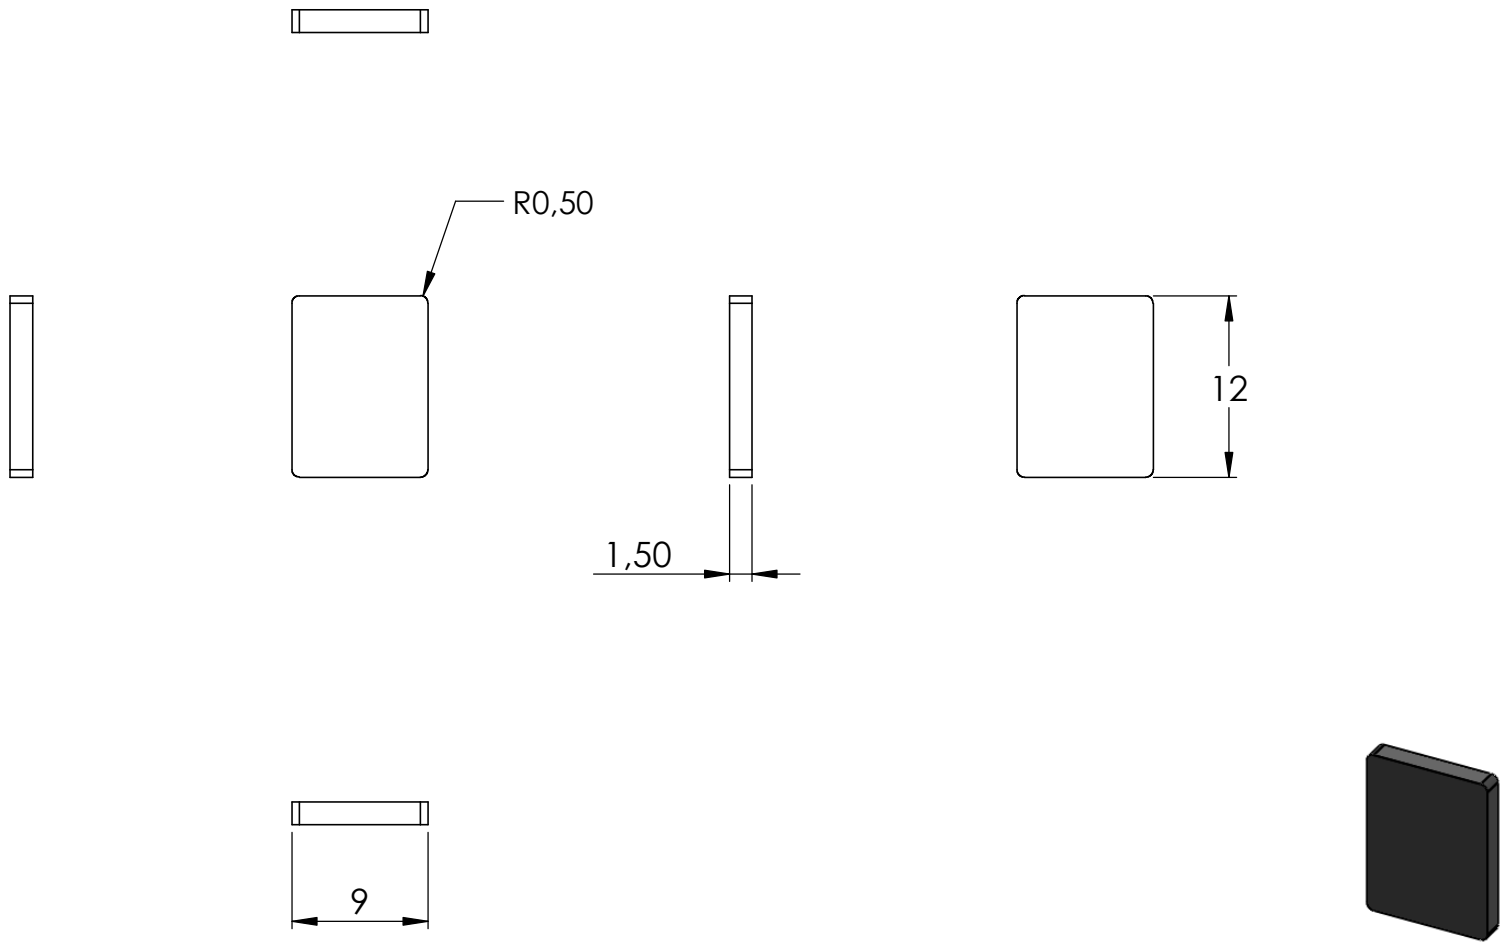

Sicherungsstift und
Sicherungsboden
optional erhältlich

*lichter Abstand zwischen
Glas und Pfosten

Sicherungsstift optional erhältlich

Sicherungsboden optional erhältlich

4	GK-P-G	2
5	DIN7991 M6x16	2
6	DIN 912 M8x20	1
7	14-STIFT	1
	14-STIFT Teil1	1
	14-STIFT Teil2	1
8	14-BODEN-ZN20	1
	14-BODEN-ZN20 Teil1	1
	14-BODEN-XXX Teil2	1