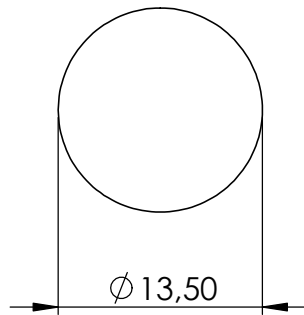

Sicherungsstift und
Sicherungsboden
optional erhältlich

*lichter Abstand zwischen
Glas und Pfosten

Sicherungsstift optional erhältlich

Sicherungsboden optional erhältlich

4	GK-P-G	2
5	DIN7991 M6x16	2
6	DIN 912 M8x20	1
7	14-STIFT	1
	14-STIFT Teil1	1
	14-STIFT Teil2	1
8	14-BODEN-ZN20	1
	14-BODEN-ZN20 Teil1	1
	14-BODEN-XXX Teil2	1