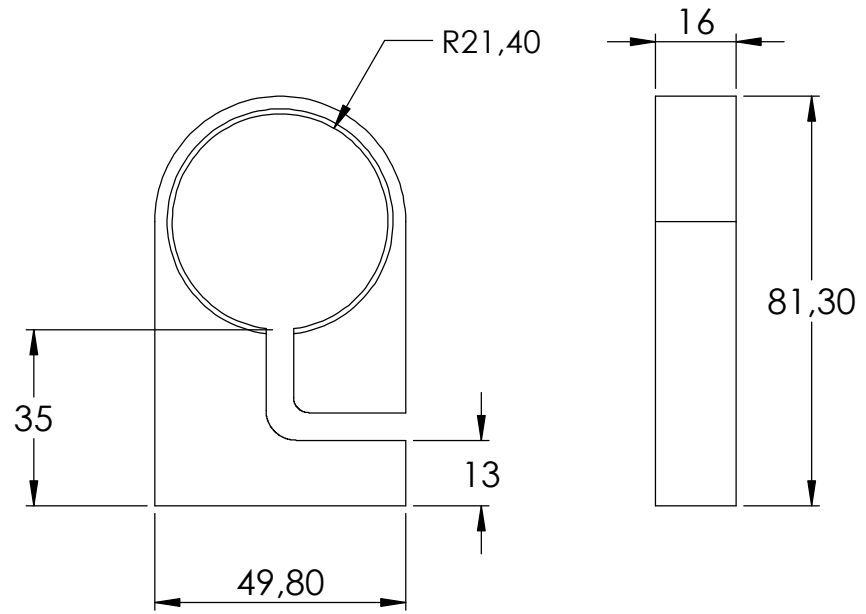

SCHNITT A-A

4

DIN 7991 - M8 x 20 ---
20S

4