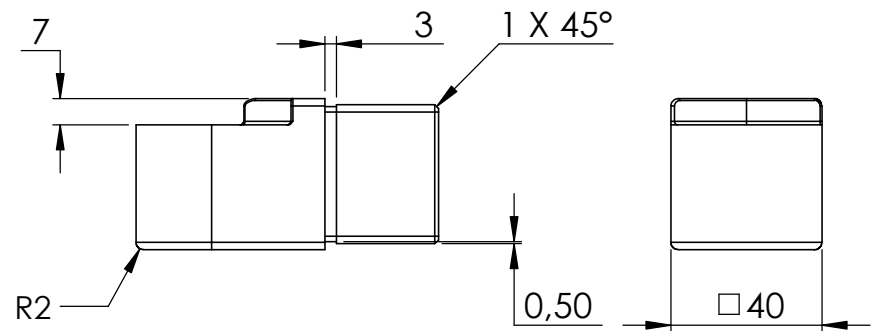

DIN 7380
M6x8

Verstellbereich
stufenlos 0-90°

B (1.5 : 1)