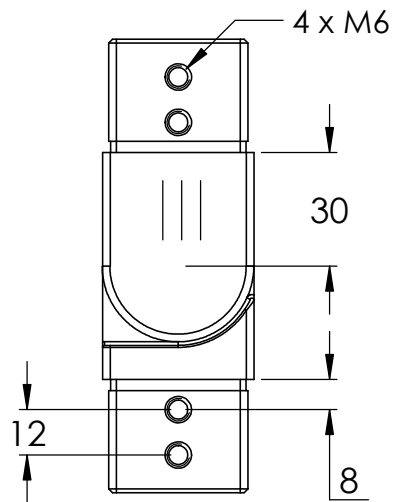

DIN 7380
M6x8

Verstellbereich
stufenlos 0-90°

B (1.5 : 1)