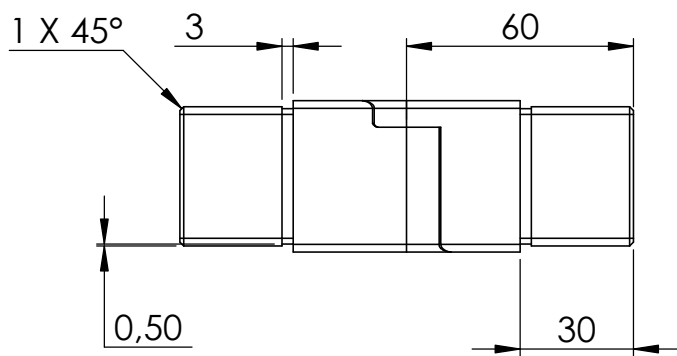

DIN 7380
M6x8

Verstellbereich
stufenlos 0-90°

B (1.5 : 1)