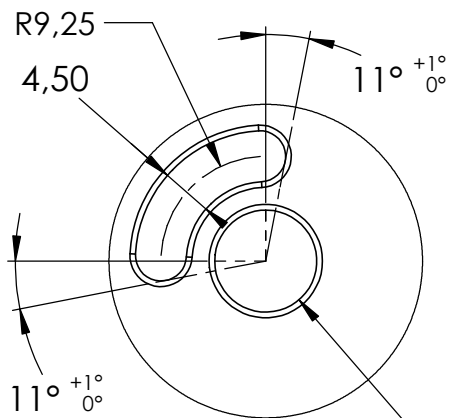

DIN 7380
M6x8

Verstellbereich
stufenlos 0-90°

B (1.5 : 1)