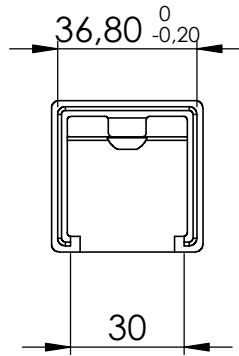

DIN 7380
M6x8

Verstellbereich
stufenlos 0-90°

B (1.5 : 1)