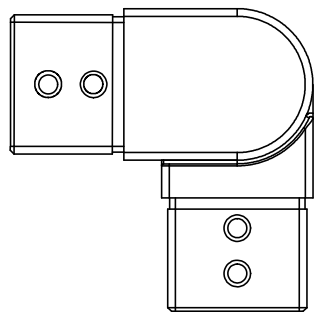

DIN 7380
M6x8

Verstellbereich
stufenlos 0-90°

B (1.5 : 1)