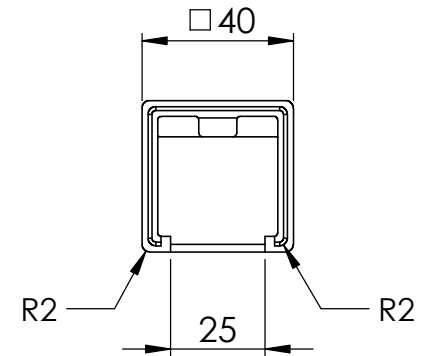

DIN 7380
M6x8

Verstellbereich
stufenlos 0-90°

B (1.5 : 1)