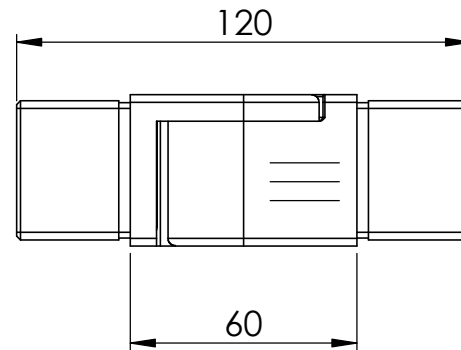

DIN 7380
M6x8

Verstellbereich
stufenlos 0-90°

B (1.5 : 1)