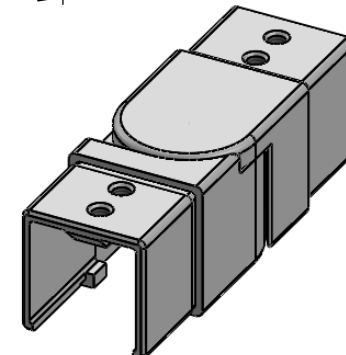

DIN 7380
M6x8

Verstellbereich
stufenlos 0-90°

B (1.5 : 1)