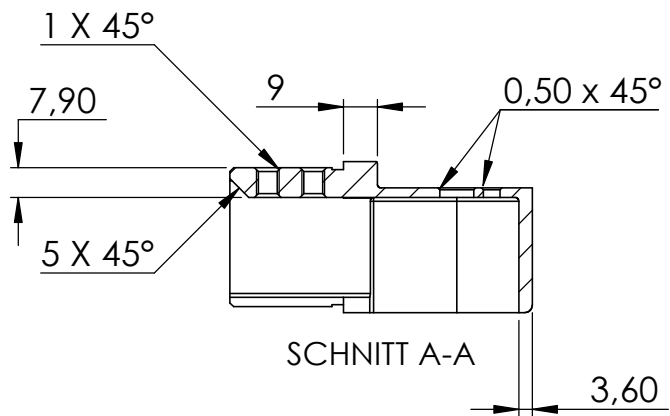

DIN 7380
M6x8

Verstellbereich
stufenlos 0-90°

B (1.5 : 1)