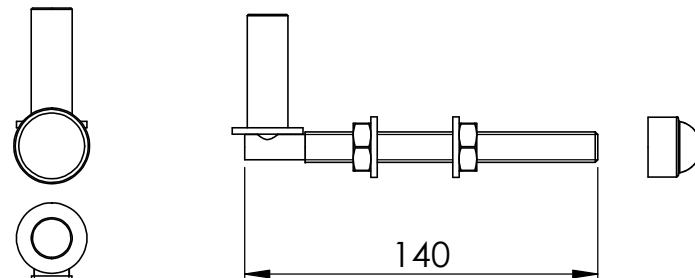

Abdeckkappe
Kunststoff

Lieferung Paarweise!

DIN 125
M16

DIN 936
M16